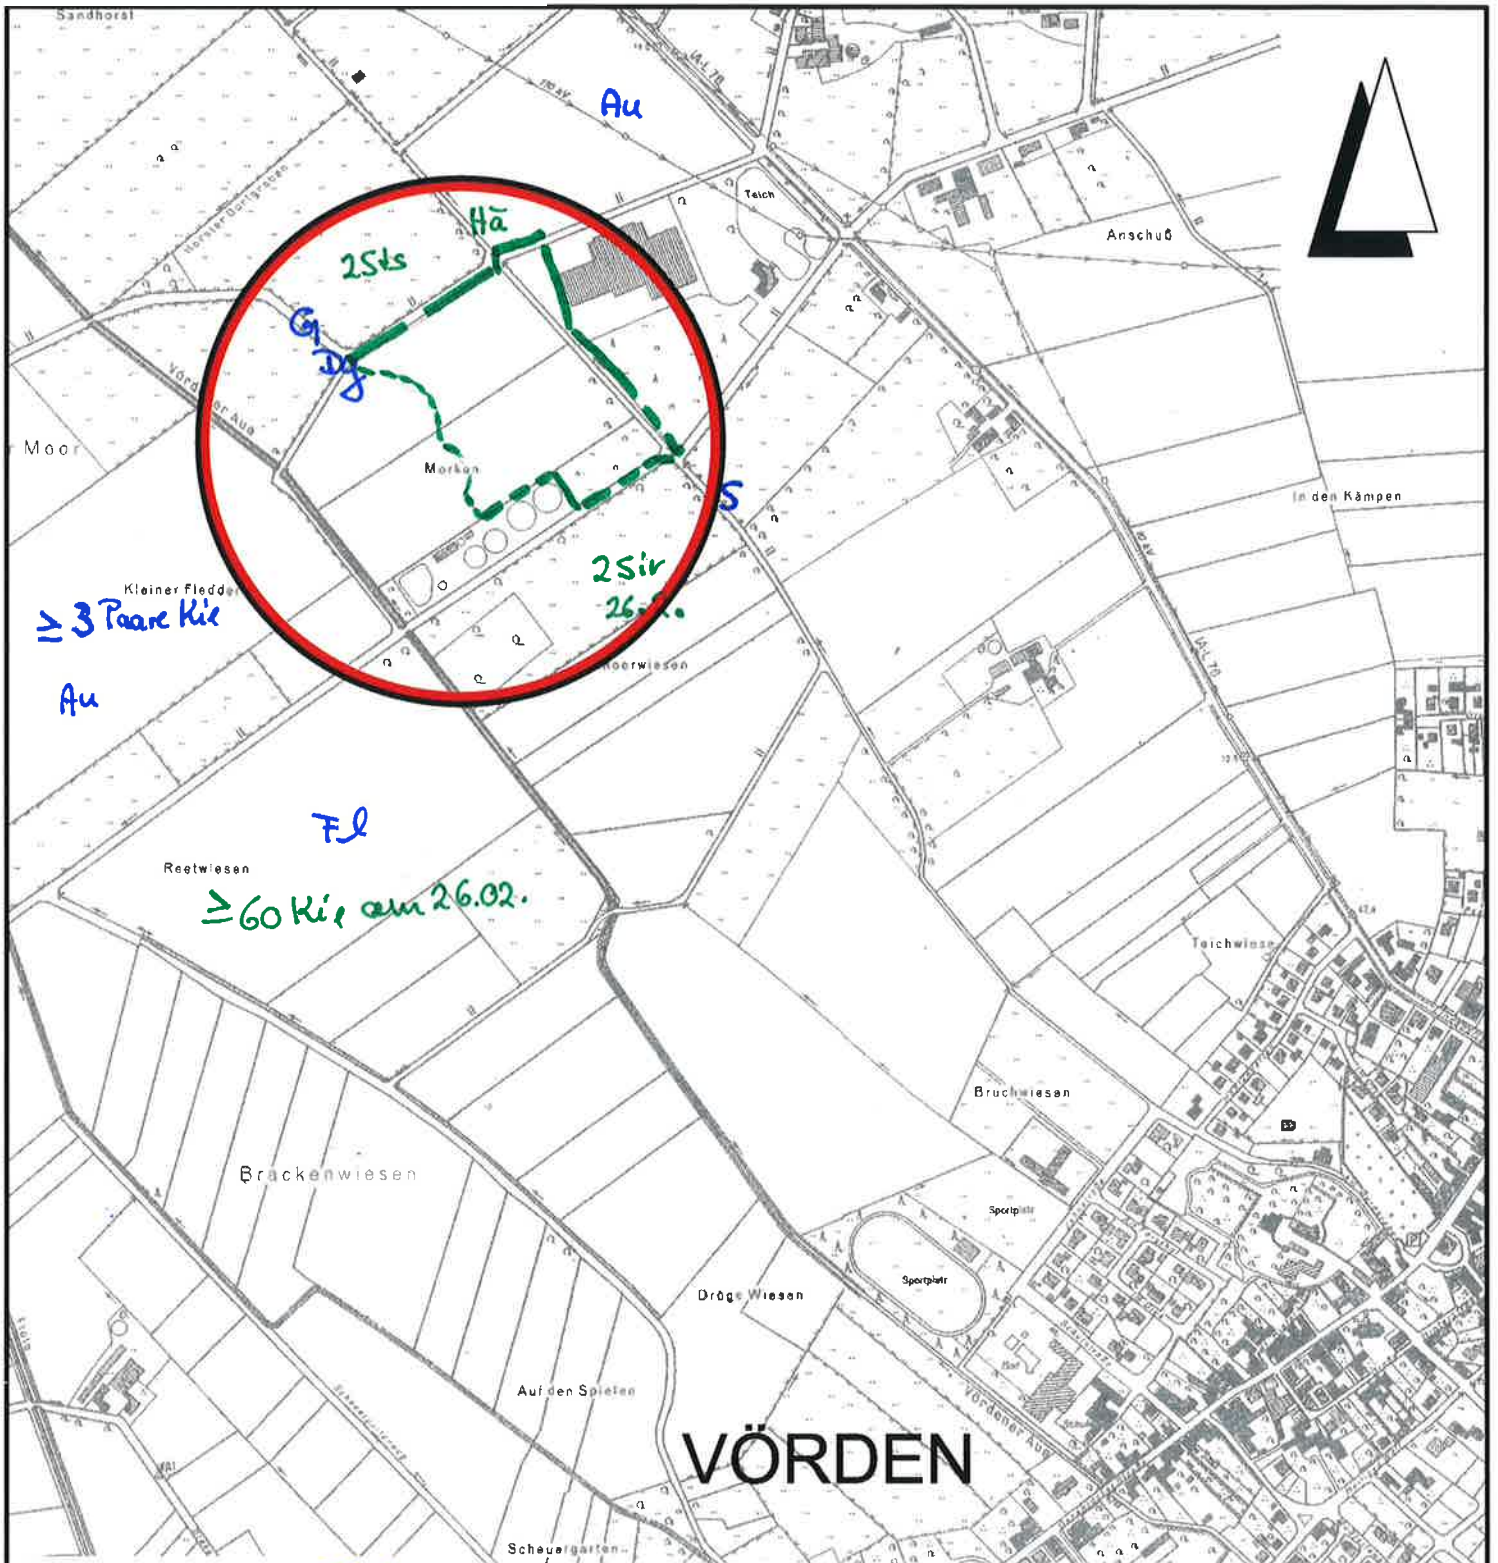

--- B-Plan Nr 58
 Brutvogelkartierung 2014
 8 Termine zw. 14.2. - 12.06.2014
 Ergebnisliste Arten m. besonderer Relevanz

Brutvögel bes. Relevanz!

Au	Austernfischer	Kie	Kiebitz
FL	Feldlerche	S	Star
Dg	Dorngrasmücke		
G	Goldammer		

Durchzügler (Auswahl)

Hä	Bleithänfling
Sir	Silberreiher
Sts	Steinschmätzer (2 Ind. am 25.4 + 16.5.)