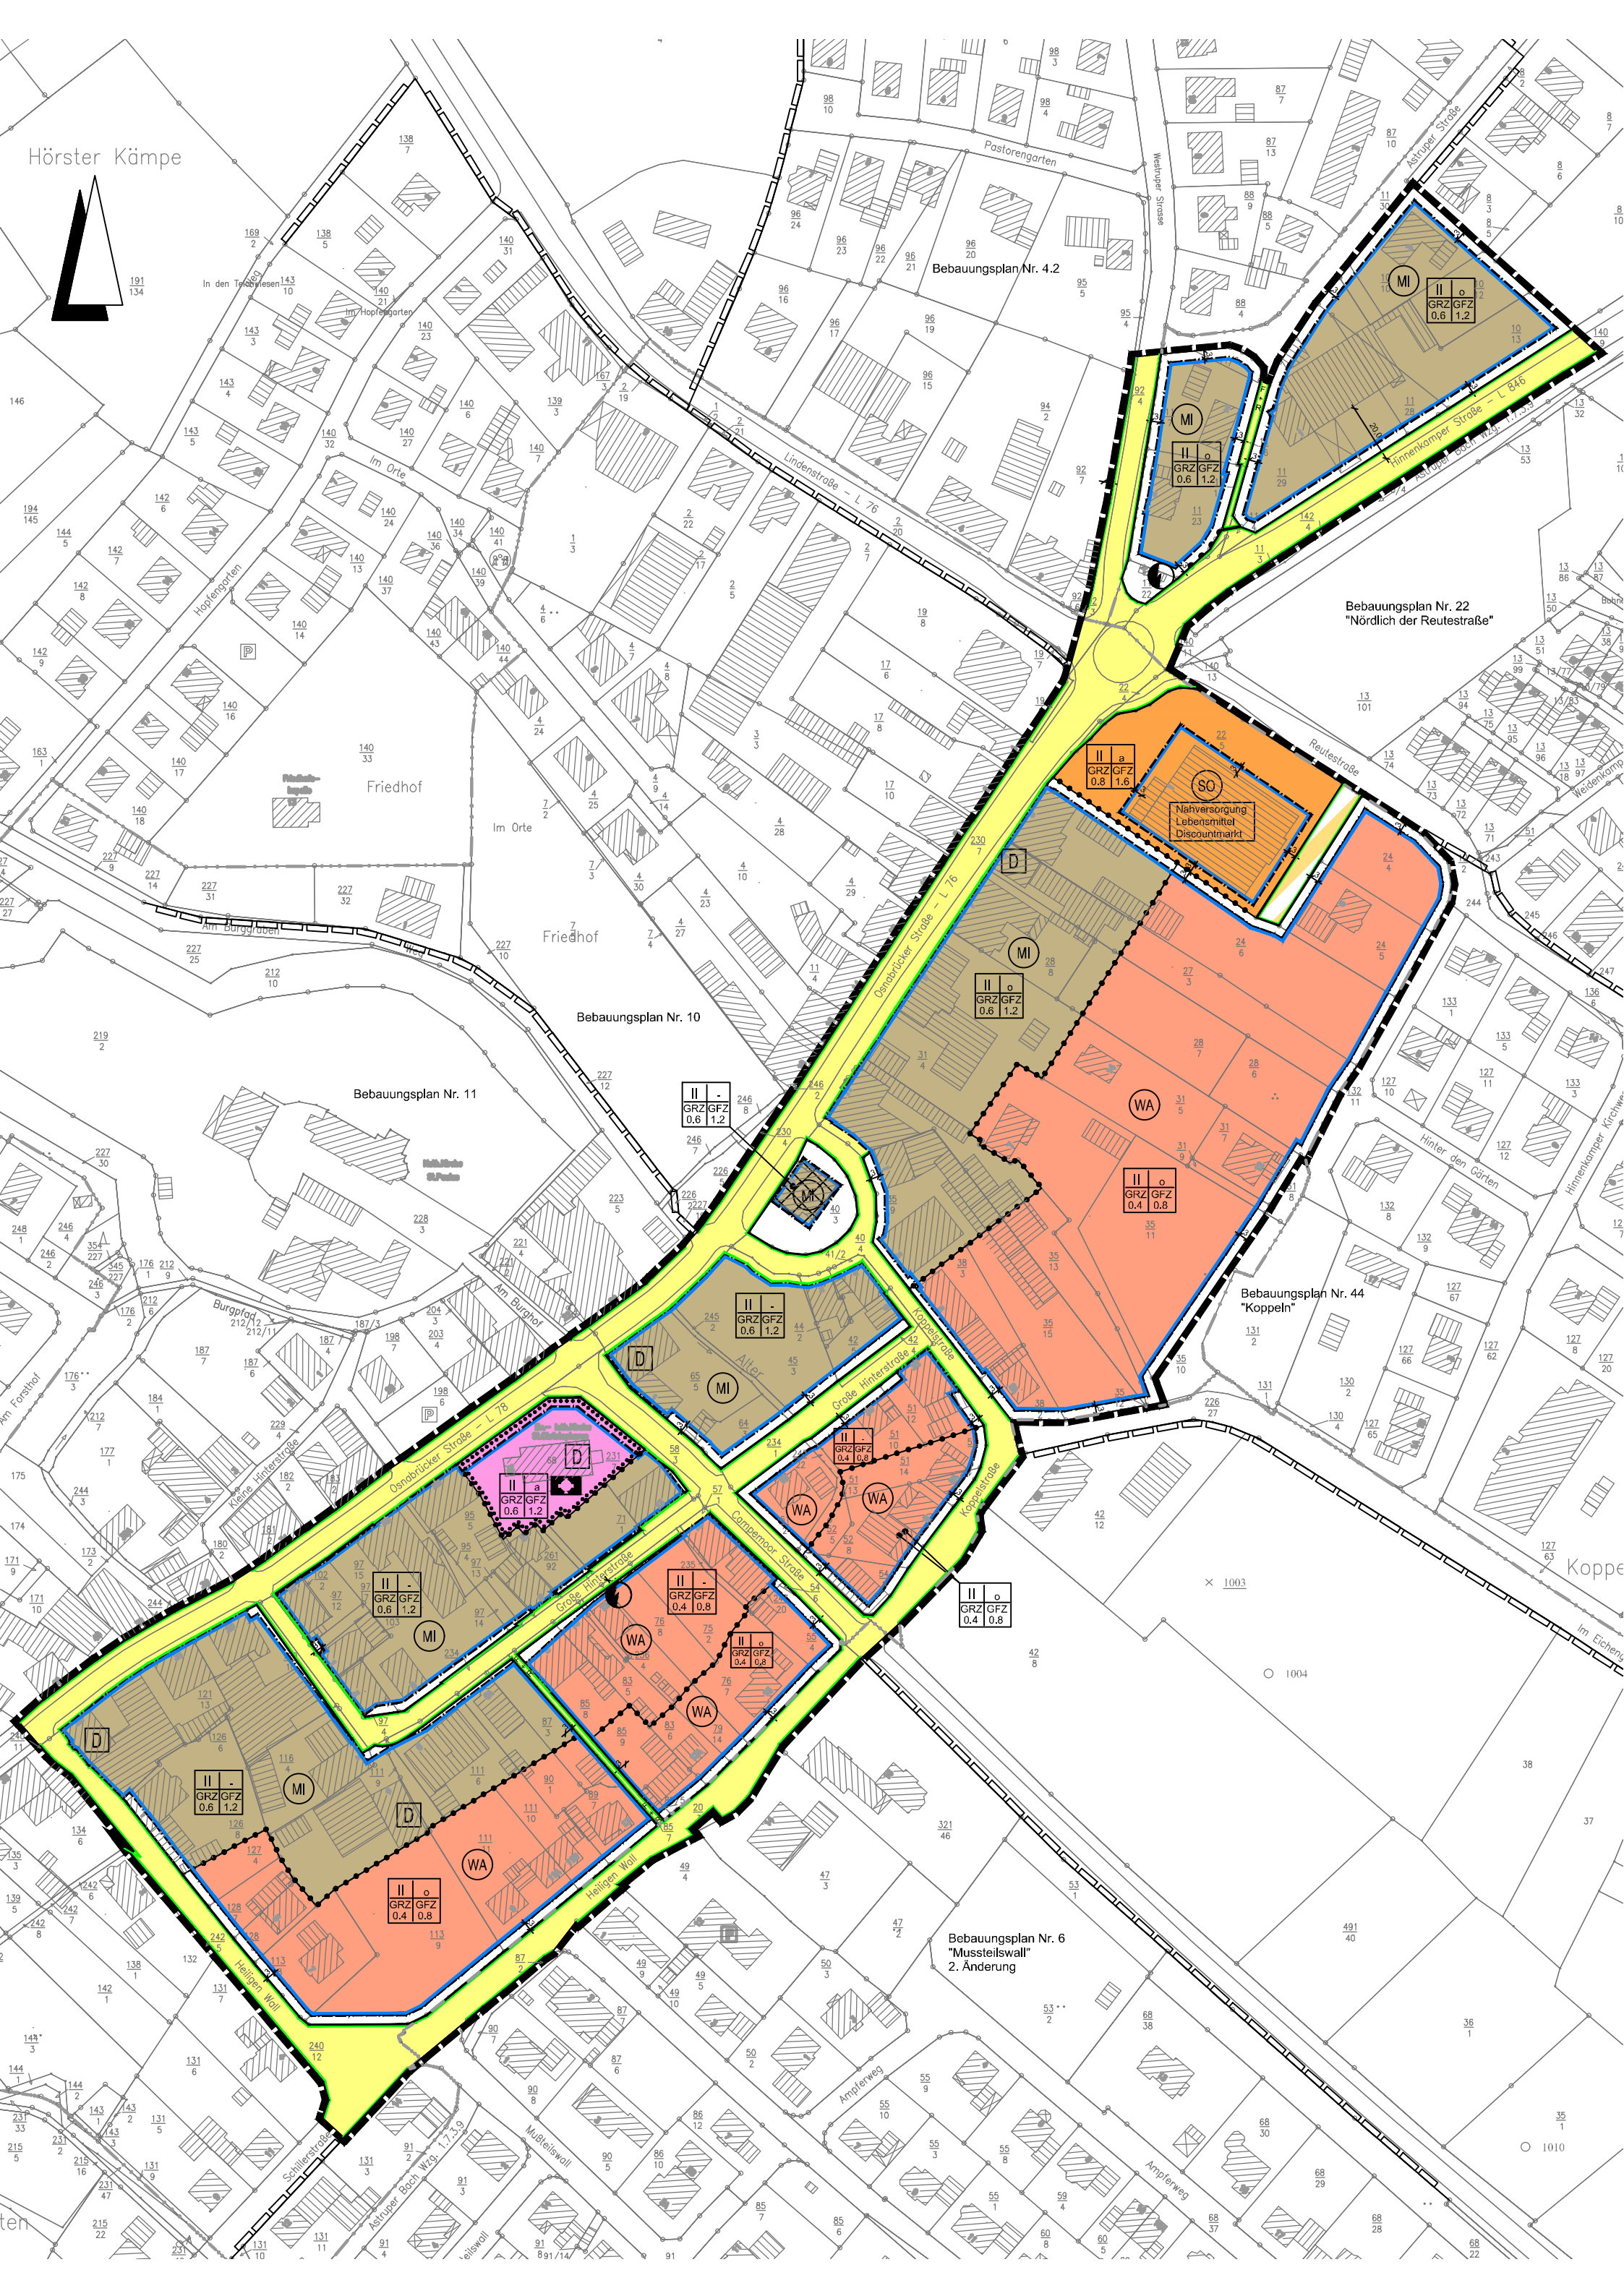

Hörster Kämpe

Bebauungsplan Nr. 4.2

Bebauungsplan Nr. 22
"Nördlich der Reutestraße"

Bebauungsplan Nr. 10

Bebauungsplan Nr. 11

Bebauungsplan Nr. 44
"Koppeln"

Bebauungsplan Nr. 6
"Mussteilswall"
2. Änderung